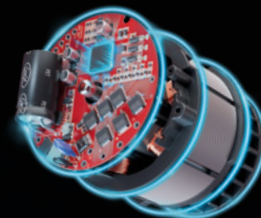

- 25% MÁS potencia*
- 50% MÁS tiempo en funcionamiento*
- 100% MÁS vida*
- ➤➤➤ 10 años de garantía**