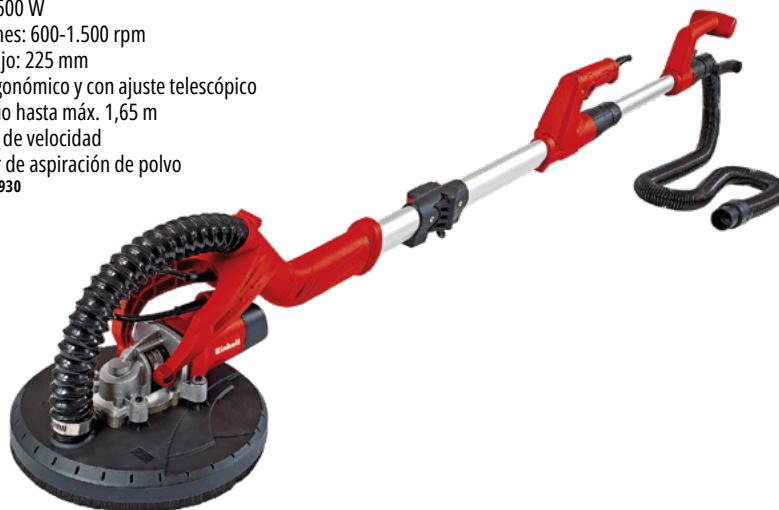

LIJADORA DE PARED

TC-DW 225

- Potencia: 600 W
- Revoluciones: 600-1.500 rpm
- Ø de trabajo: 225 mm
- Mango ergonómico y con ajuste telescópico en continuo hasta máx. 1,65 m
- Regulador de velocidad
- Adaptador de aspiración de polvo

Art. n.º: 4259930